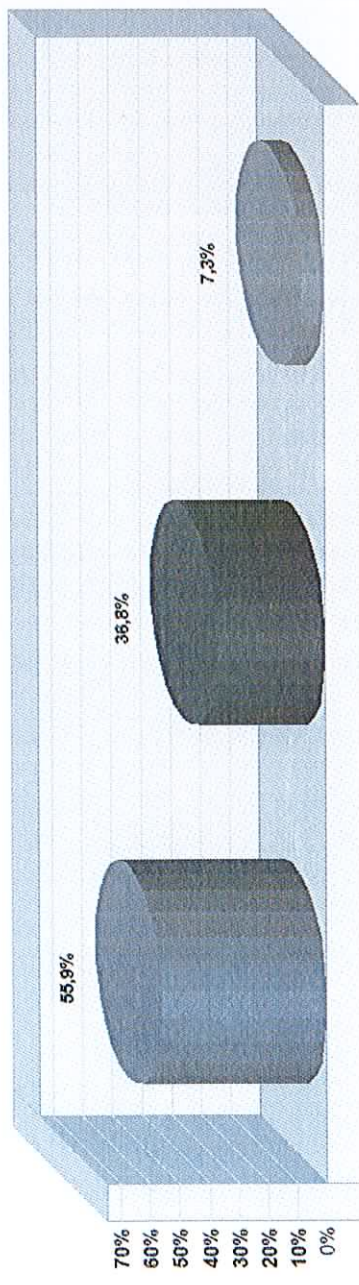

Gemeinderatswahl 25. Mai 2014 Elchesheim-Illingen

Stand: 12:38 Uhr Wahlbeteiligung: 55,7 %
Bislang ausgezählt:

Endergebnis (alle 2 Wahlbezirke)

ABL

	EIL	ABL
2014	55,9 %	7,3 %
+/- zu 2009	+ 22,6 %	+ 7,3 %
Stimmen	9.194	1.200