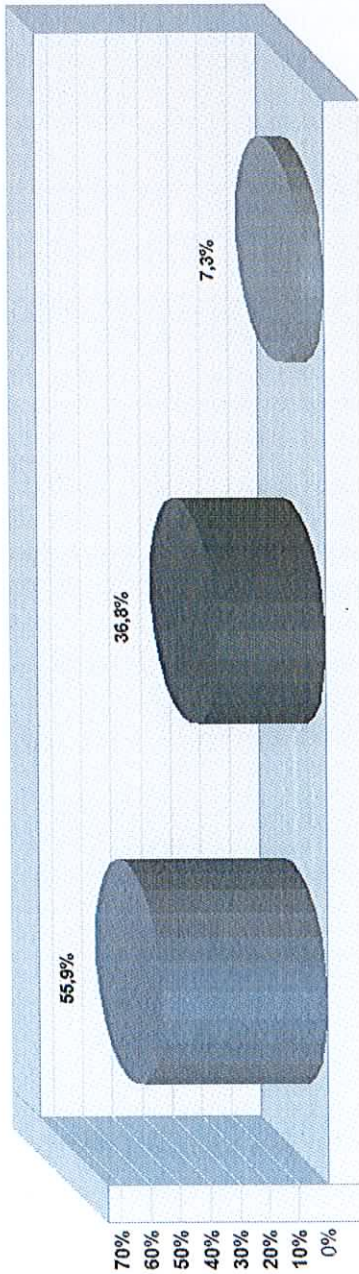

Gemeinderatswahl 25. Mai 2014 Elchesheim-Illingen

Stand: 12:38 Uhr Wahlbeteiligung: 55,7 % Bislang ausgezählt:

Endergebnis (alle 2 Wahlbezirke)

	EIL	ABL
2014	55,9 %	7,3 %
+/- zu 2009	+ 22,6 %	+ 7,3 %
Stimmen	9.194	1.200

Sitzverteilung neuer Gemeinderat

12 Sitze

Nr.	Bewerber	Stimmen	Status
Endergebnis			
EIL			
012	Heck, Otto	1.280	Gewählt (G) Ersatz (E)
001	Schmidt, Norbert	1.254	G
011	Dr. Ritter, Joachim	1.126	G
002	Joram, Christian	1.082	G
003	Gutzeit, Charlotte	841	G
010	Kieser, Silke	769	G
004	Weißbecher, Gerhard	702	G
008	Heck, Kerstin	538	E
006	Dr. Ebel, Susanne	508	E
005	Hilger, Michael	467	E
007	Kleinbub, Thomas	463	E
009	Müller, Siegfried	164	E
CDU			
001	Bollweber, Heinz	1.214	G
004	Götz, Franziska	661	G
002	Balthazaar, Monika	612	G